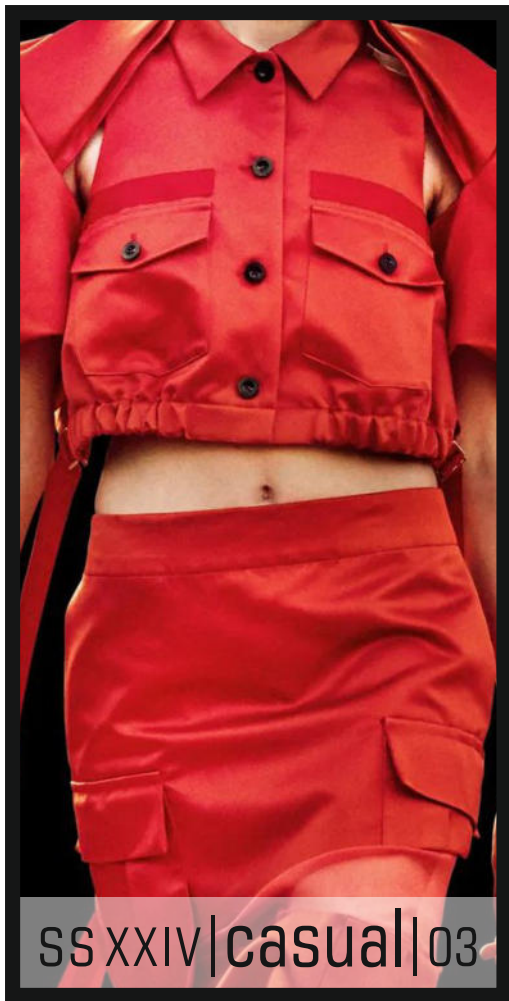

49129
mm 8,5

SS XXIV | casual | 03

N4113
mm 14x12

SS XXIV | casual | 03

Bottoni a Pressione | Snap Buttons

31900/PA100-NFI2
mm 15,5

Lin. 24 - 28 - 36 - 44

31895