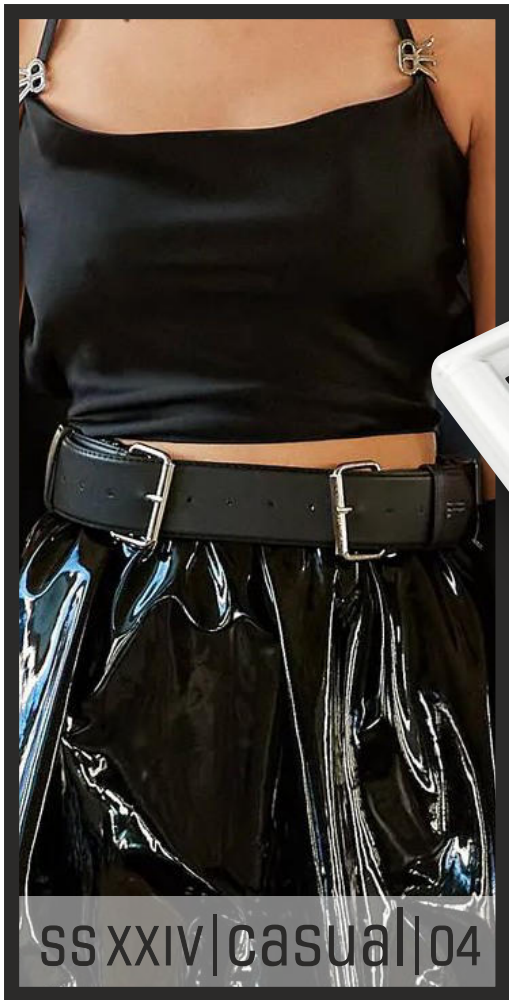

ss xxiv | casual | 04

Luce
22 - 27 - 30 - 32
35 - 40 - 50

30511
luce 50

EYELETS DOUBLE FACE

Luce 15 - 20 - 25
30 - 35 - 40 - 50

31954
luce 15

31982 + 31983
mm 35 - OC580

ss xxiv | casual | 04