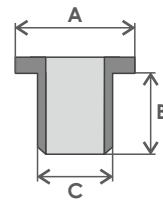

ART.	Vela 50		
	OC555	OC555	OC555
A mm	22 - 22.5	22 - 22.5	22 - 22.5
B mm	4.2	5.5	7.3
C mm	12	12	12

ART.	Vela 60		Vela 70	Vela 80
	OC560	OC560	OC570	OC580
A mm	23.5	23.5	30	33.7
B mm	3.5	6.8	7.8	7.6
C mm	14	14	16	19

Ranelle - Washers

ART.	OR530	OR540	OR555	OR560	OR570	OR580
A mm	14.7	18	22	23.5	30	34

Occhielli Piatti - Flat Eyelets

ART.	OC558
A mm	7.0
B mm	3.5
C mm	4.5

ART.	OC554	OC554	OC554	OC554
A mm	8.0	9.5	9.5	12
B mm	3.6	3.6	4.5	3.0
C mm	4.5	4.5	4.5	4.5

ART.	OC551	OC551	OC551	OC551
A mm	10	10	10	11
B mm	3.2	4.2	5.5	4.4
C mm	5.5	5.5	5.5	5.5

ART.	OC551	OC551	OC551
A mm	12	12	12
B mm	3.5	4.4	5.5
C mm	5.5	5.5	5.5

ART.	OC550	OC550	OC550	OC550
A mm	10.8	12	12.5	14
B mm	3.5 - 6.0	4.0	5.7	4.0 - 5.9
C mm	6.5	6.5	6.7	6.5