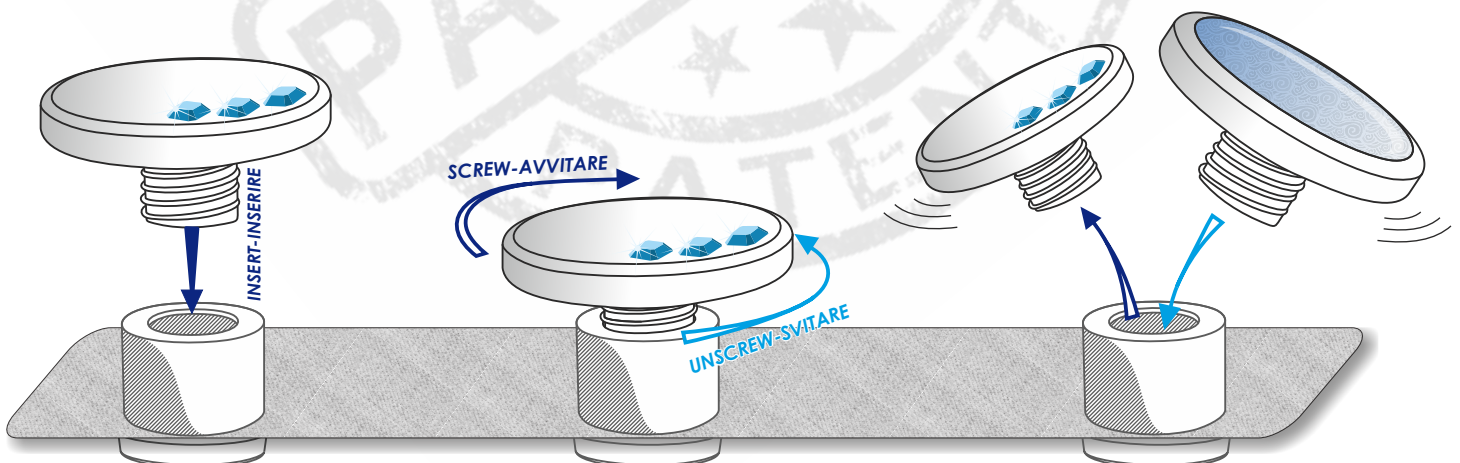

# JB-VITIS

**BOTTONE & GAMBO VITE**  
**SCREW BUTTON & SHANK**  
*patent n. 2274996*

**48449**  
mm 17

**48450**  
mm 17

**29574**  
mm 8

**48448**  
mm 17

**48447**  
mm 17

**POSSIBILITA' DI CAMBIARE**  
**POSSIBILITY OF CHANGE**

# JB-VITIS

**BOTTONE & GAMBO VITE**  
**SCREW BUTTON & SHANK**  
*patent n. 2274996*

**44790**  
mm 23

**44531**  
mm 17

**26344**  
mm 23