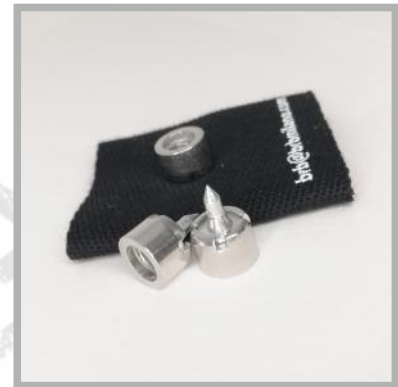

# JB-VITIS

**BOTTONE & GAMBO VITE**  
**SCREW BUTTON & SHANK**  
*patent n. 2274996*

**48449**  
mm 17

**48450**  
mm 17

**29574**  
mm 8

**48448**  
mm 17

**48447**  
mm 17

**POSSIBILITA' DI CAMBIARE**  
**POSSIBILITY OF CHANGE**

# JB-VITIS

**BOTTONE & GAMBO VITE**  
**SCREW BUTTON & SHANK**  
*patent n. 2274996*

**44790**  
mm 23

**44531**  
mm 17

**26344**  
mm 23