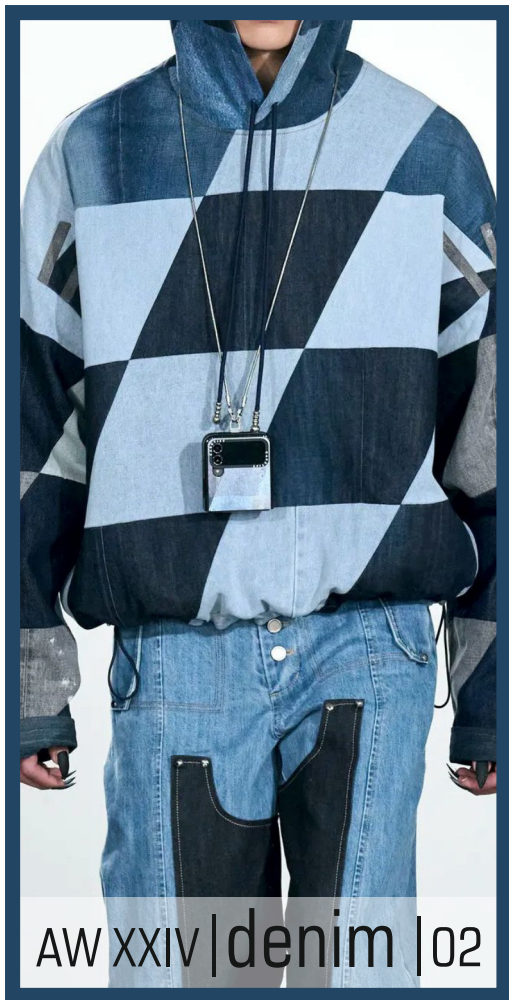

32112
int 30