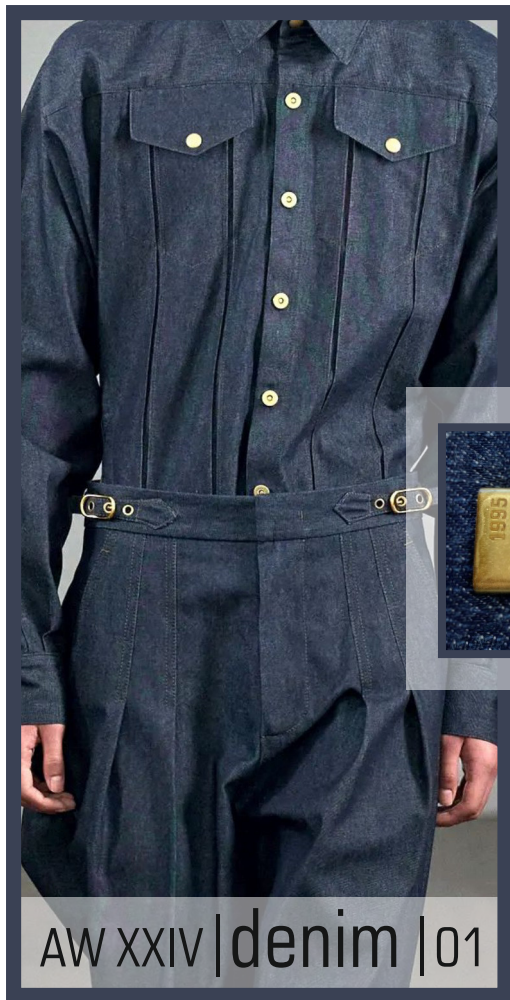

31929
mm 11,7 - OC550

31921
mm 9,8 - OC551

Luce
10
12
14

32096
luce 14

AW XXIV | denim | 01

N4125
mm 18,5

Gancio | Hook

C246A