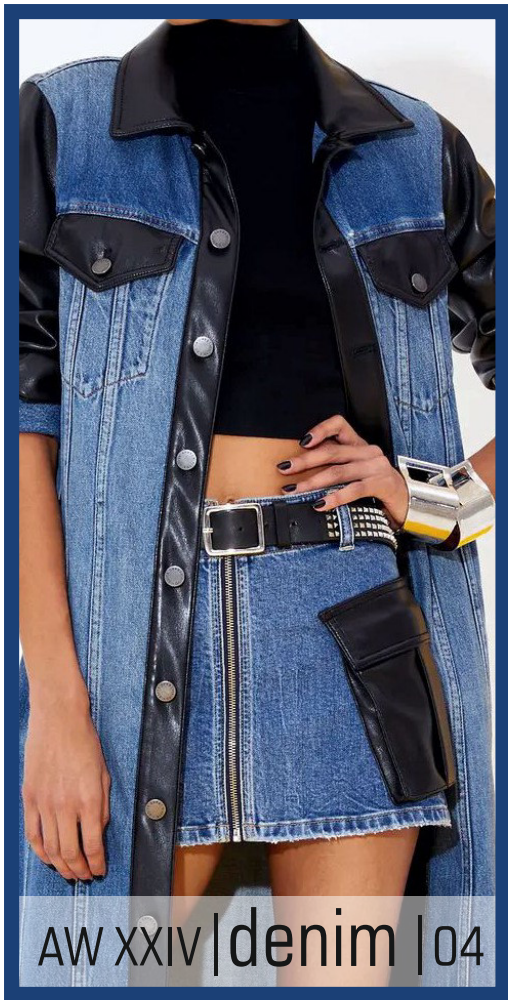

AW XXIV | denim | 04

AW XXIV | denim | 04

Luce
15
25
40
50

32033
luce 25

Luce
15
25
40
50

32032
luce 15

AW XXIV | denim | 04

32167
luce 40